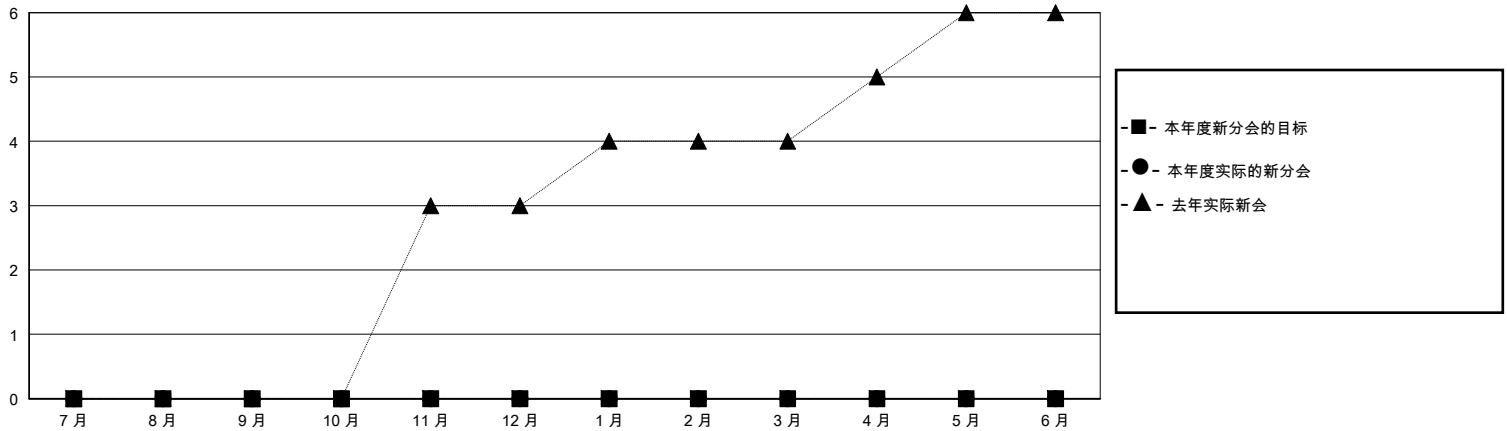

# MONTHLY MEMBERSHIP PROGRESS REPORT

District 382

Results as of: 9/30/2024

GMT:

地点 CHINA

GMT宪章区

分会			
成果 2024-2025			
季	新分会目标	新会	会员流失的分会
7月/8月/9月	0	0	1
10月/11月/12月	0	0	0
1月/2月/3月	0	0	0
4月/5月/6月	0	0	0

位会员@每位须缴			
成果 2024-2025			
季	会员净增长目标	实际会员增长数	实际退会会员 (包括转会)
7月/8月/9月	0	240	45
10月/11月/12月	0	0	0
1月/2月/3月	0	0	0
4月/5月/6月	0	0	0

目标与实际新会累积

目标和实际会员累积

已取消的分会: 1	59 CLUBS OF 96 增添1位或以上的新会员	性别分布 男 1,492 (62.74%) 女 886 (37.26%)
放弃的会员 过世 1 分会已取消 0 其他 44 总计 45	<a href="#">点击这里取得累计会员数据</a>	总计家庭单位会员数 0 支付减半会费的家庭会员 0