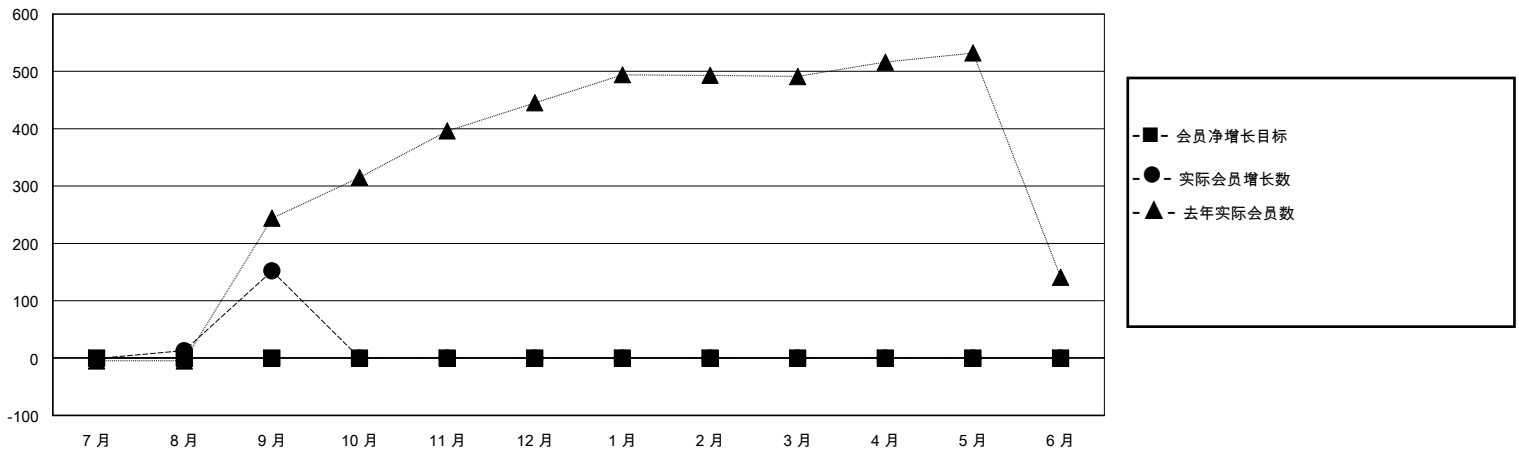

# MONTHLY MEMBERSHIP PROGRESS REPORT

District 382

Results as of: 9/30/2024

GMT:

地点 CHINA

GMT宪章区

分会			
成果 2024-2025			
季	新分会目标	新会	会员流失的分会
7月/8月/9月	0	0	1
10月/11月/12月	0	0	0
1月/2月/3月	0	0	0
4月/5月/6月	0	0	0

位会员@每位须缴			
成果 2024-2025			
季	会员净增长目标	实际会员增长数	实际退会会员 (包括转会)
7月/8月/9月	0	240	45
10月/11月/12月	0	0	0
1月/2月/3月	0	0	0
4月/5月/6月	0	0	0

目标与实际新会累积

目标和实际会员累积

已取消的分会: 1	59 CLUBS OF 96 增添1位或以上的新会员	性别分布 男 1,492 (62.74%) 女 886 (37.26%)
放弃的会员 过世 1 分会已取消 0 其他 44 总计 45	<a href="#">点击这里取得累计会员数据</a>	总计家庭单位会员数 0 支付减半会费的家庭会员 0